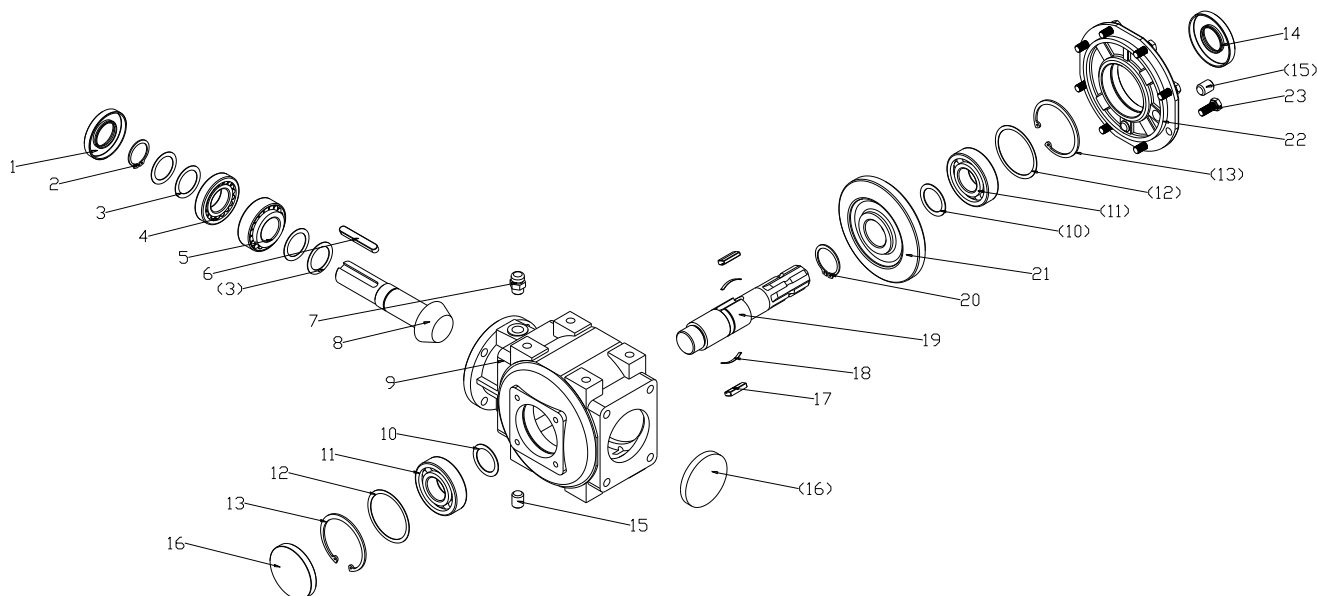

Reservedelskatalog

Varenr.: 9044852

Slagleklipper 205 cm. sideforskydelig

Fig 1 Hovedmaskine

Pos.	Varenummer	Tekst	Antal
1	9050800	HOVEDDRAMME/HUS	1
5	9045074	SLÆBESKO, HØJRE	1
6	9045075	BESLAG FOR GLIDER, HØJRE	1
10	9045076	GLIDERØR	2
14	9045077	STØTTERØR	1
16	9045078	HYDRAULIKCYLINDER FOR SIDEFORSKYDNING	1
16.1	9045079	REPSÆT FOR HYDRAULIKCYLINDER	1
17	9045080	PAKNINGSRING Ø16	4
18	9045081	HYDRAULIKSLANGE	2
19	9045082	BANJOBOLT M16x1,5	2
22	9045083	AFSTRYGGER	1
24	9045084	BESLAG HØJRE	1
25	9045085	UMBRAKOBOLT M12x25	8
26	9045086	KUGLELEJE	4
27	9045087	LEJEHUS	4
28	9053618	BÆRERULLE	1
29	9045088	BESLAG VENSTRE FOR RULLE	1
31	9047347	HOVEDAKSEL	1
31.1	9047071	HOVEDAKSEL INCL. SLAGLER	1
32	9043082	SIKKERHEDSKÆDE	88
32.1	9046948	AFSTANDSBØSNING	88
34	9050788	HOLDESTANG	1
35	9050217	MØTRIK SELVLÅSENDE	32
36	9045089	SLAGLE, B=90MM Ø16	32
37	9050264	SLAGLEBOLT	32
38	9045090	PAKDÅSE	1
39	9045091	SLIDRING	1
45	9045092	GLIDEBØSNING, NYLON	4
47	9047304	TREPUNKT OPHÆNG	1
49	9045093	BESLAG FOR GLIDERØR, VENSTRE	1
50	9045094	SLÆBESKO, VENSTRE	1
55	9045095	REMSKIVE FOR KNIVAKSEL	1
56	9052845	KILEREM, 17 x 1000 – B39	4
57	9045097	TAPERLOCK Ø35	1
60	9045098	REMSKÆRM	1
61	9045099	REMSKIVE, ØVERSTE	1
72	9045100	PTO-SKÆRM, PLAST	1

Fig. 2 GEARKASSE

Pos.	Varenummer	Tekst	Antal
1	9045101	VINKELGEAR KPL.	1
2	9045102	KILE 10X70MM	1
3	9053080	PAKNING	1
4	9045103	TRÆKMUFFE	1
5	9045105	KILE 10X40MM	1
6	9053081	AKSEL	1
7	9038580	LEJE	1
8	9054800	LÅSERING INDVENDIG	1
9	9045104	PAKDÅSE	1
11	9053083	AKSELRØR	1

FIG. 3 GEARKASSEDELE

Pos.	Varenummer	Tekst	Antal
1	9045104	PAKDÅSE	1
3	9050125	SHIMS 0,7MM IØ35	-
8	9053594	UDGANGSAKSEL	1
10	9050126	SHIMS 1,0MM IØ35	-
12	9050127	SHIMS 0,7MM UØ80	-
14	9045090	PAKDÅSE	1
14.1	9053990	PAKDÅSE 16>	1
16	9050123	BLÆNDPROP 80X10	2
17	9045106	MEDBRINGERPAL	2
18	9045107	BLADFJEDER	2