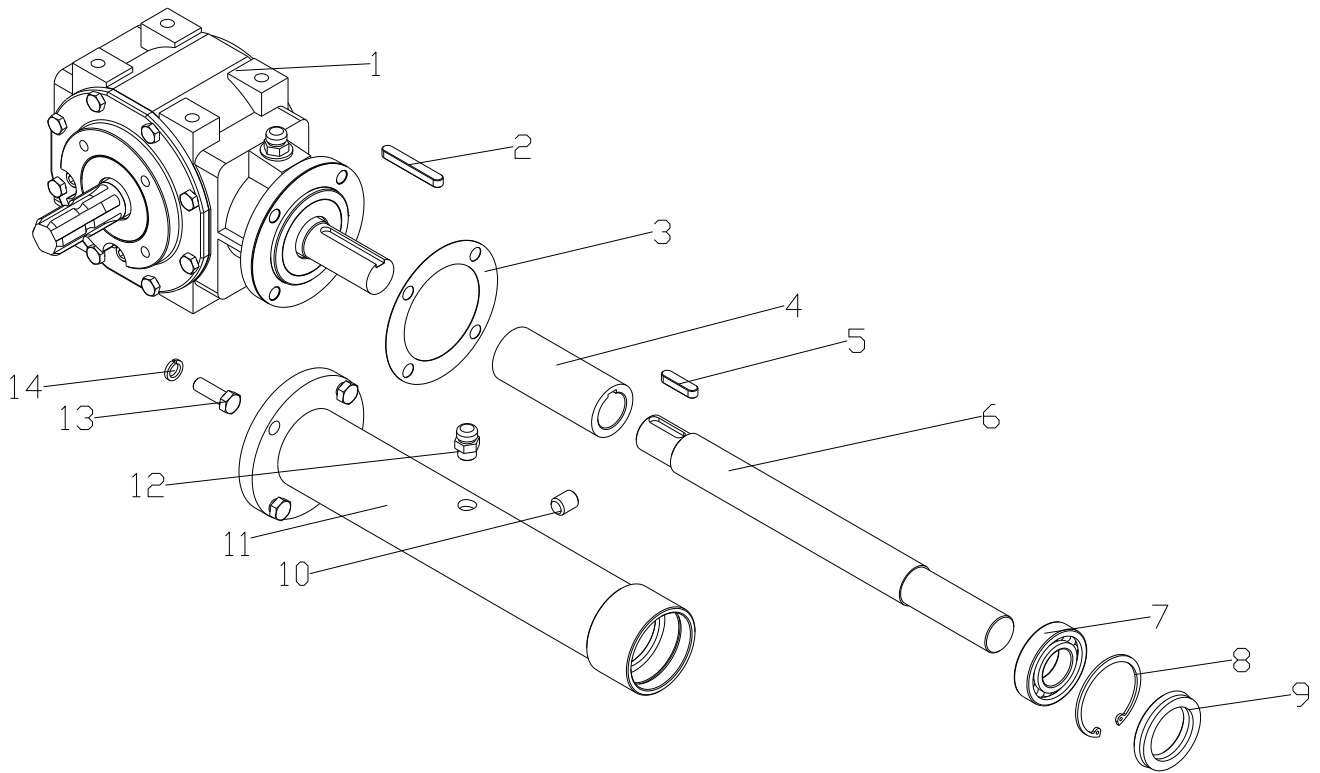

Reservedelskatalog

Varenr.: 9044852

Slagleklipper 205 cm. sideforskydelig

Fig 1 Hovedmaskine

Pos.	Varenummer	Tekst	Antal
1	9050800	HOVEDDRAMME/HUS	1
5	9045074	SLÆBESKO, HØJRE	1
6	9045075	BESLAG FOR GLIDER, HØJRE	1
10	9045076	GLIDERØR	2
14	9045077	STØTTERØR	1
16	9045078	HYDRAULIKCYLINDER FOR SIDEFORSKYDNING	1
16.1	9045079	REPSÆT FOR HYDRAULIKCYLINDER	1
17	9045080	PAKNINGSRING Ø16	4
18	9045081	HYDRAULIKSLANGE	2
19	9045082	BANJOBOLT M16x1,5	2
22	9045083	AFSTRYGGER	1
24	9045084	BESLAG HØJRE	1
25	9045085	UMBRAKOBOLT M12x25	8
26	9045086	KUGLELEJE	4
27	9045087	LEJEHUS	4
28	9053618	BÆRERULLE	1
29	9045088	BESLAG VENSTRE FOR RULLE	1
31	9047347	HOVEDAKSEL	1
31.1	9047071	HOVEDAKSEL INCL. SLAGLER	1
32	9043082	SIKKERHEDSKÆDE	88
32.1	9046948	AFSTANDSBØSNING	88
34	9050788	HOLDESTANG	1
35	9050217	MØTRIK SELVLÅSENDE	32
36	9045089	SLAGLE, B=90MM Ø16	32
37	9050264	SLAGLEBOLT	32
38	9045090	PAKDÅSE	1
39	9045091	SLIDRING	1
45	9045092	GLIDEBØSNING, NYLON	4
47	9047304	TREPUNKT OPHÆNG	1
49	9045093	BESLAG FOR GLIDERØR, VENSTRE	1
50	9045094	SLÆBESKO, VENSTRE	1
55	9045095	REMSKIVE FOR KNIVAKSEL	1
56	9052845	KILEREM, 17 x 1000 – B39	4
57	9045097	TAPERLOCK Ø35	1
60	9045098	REMSKÆRM	1
61	9045099	REMSKIVE, ØVERSTE	1
72	9045100	PTO-SKÆRM, PLAST	1

Fig. 2 GEARKASSE

Pos.	Varenummer	Tekst	Antal
1	9045101	VINKELGEAR KPL.	1
2	9045102	KILE 10X70MM	1
3	9053080	PAKNING	1
4	9045103	TRÆKMUFFE	1
5	9045105	KILE 10X40MM	1
6	9053081	AKSEL	1
7	9038580	LEJE	1
8	9054800	LÅSERING INDVENDIG	1
9	9045104	PAKDÅSE	1
11	9053083	AKSELRØR	1

FIG. 3 GEARKASSEDELE

Pos.	Varenummer	Tekst	Antal
1	9045104	PAKDÅSE	1
3	9050125	SHIMS 0,7MM IØ35	-
8	9053594	UDGANGSAKSEL	1
10	9050126	SHIMS 1,0MM IØ35	-
12	9050127	SHIMS 0,7MM UØ80	-
14	9045090	PAKDÅSE	1
14.1	9053990	PAKDÅSE 16>	1
16	9050123	BLÆNDPROP 80X10	2
17	9045106	MEDBRINGERPAL	2
18	9045107	BLADFJEDER	2