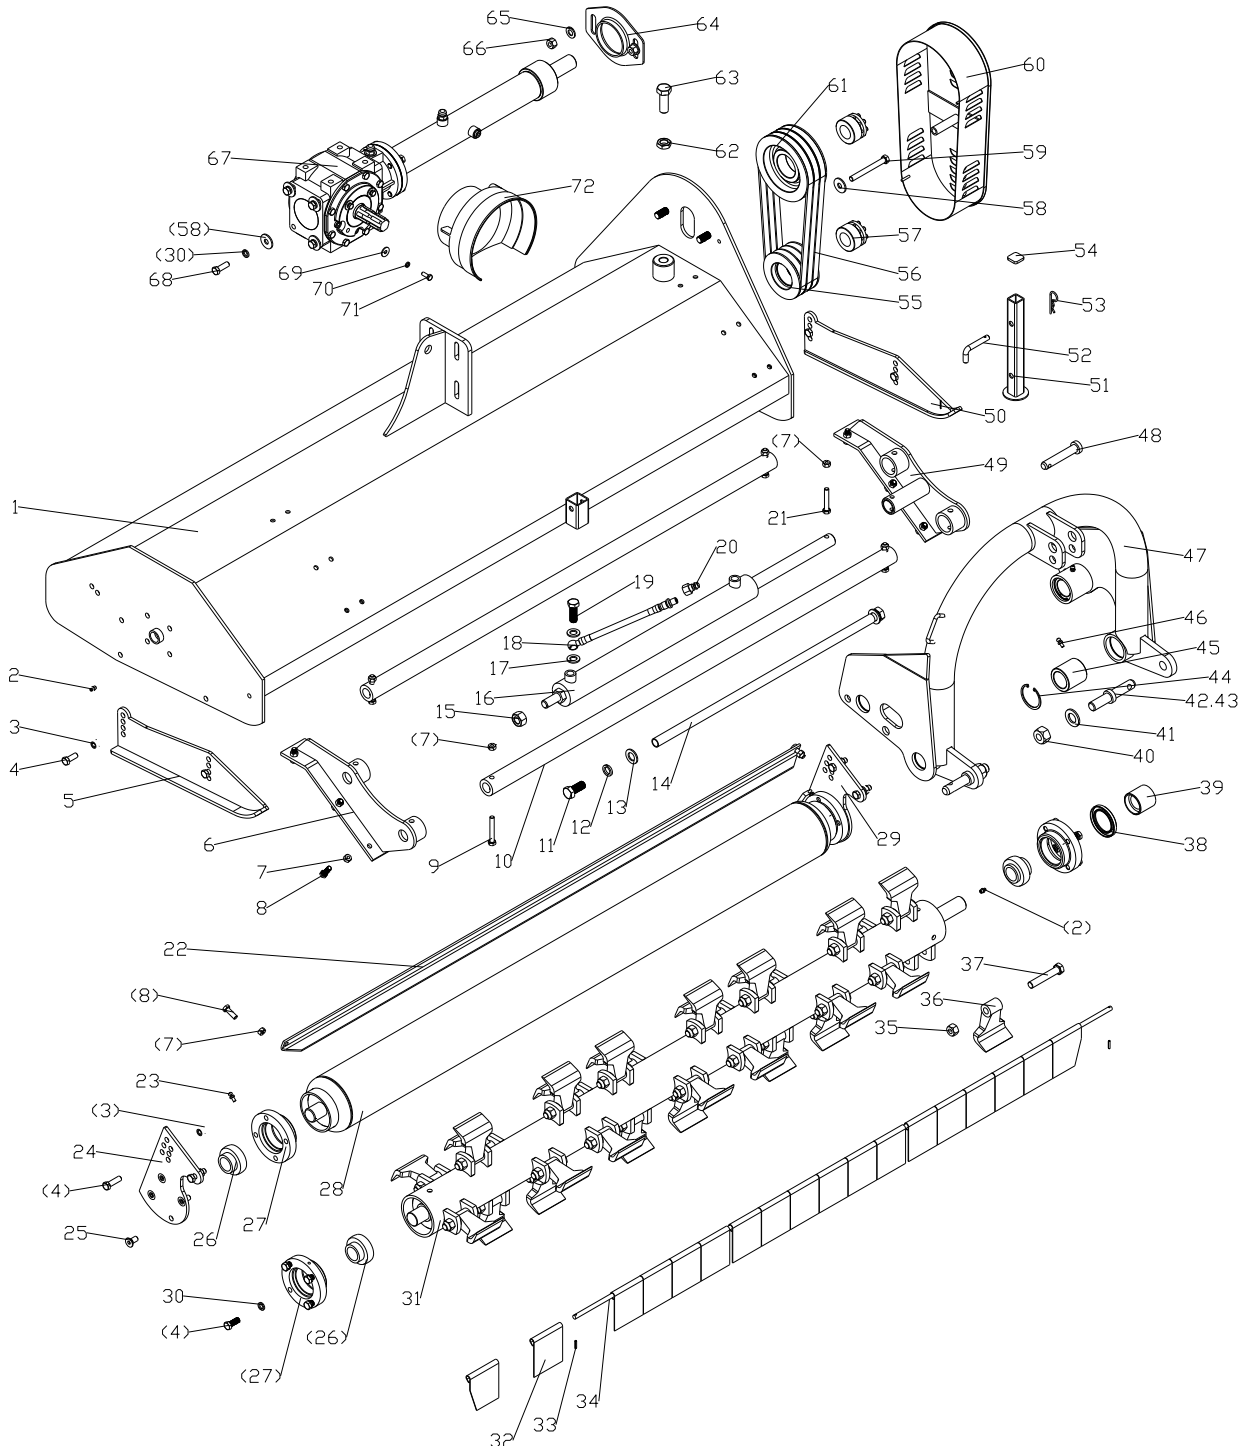

Reservedelskatalog

Varenr.: 9044852

Slagleklipper 205 cm. sideforskydelig

Fig 1 Hovedmaskine

Pos.	Varenummer	Tekst	Antal
1	9050800	HOVEDDRAMME/HUS	1
5	9045074	SLÆBESKO, HØJRE	1
6	9045075	BESLAG FOR GLIDER, HØJRE	1
10	9045076	GLIDERØR	2
14	9045077	STØTTERØR	1
16	9045078	HYDRAULIKCYLINDER FOR SIDEFORSKYDNING	1
16.1	9045079	REPSÆT FOR HYDRAULIKCYLINDER	1
17	9045080	PAKNINGSRING Ø16	4
18	9045081	HYDRAULIKSLANGE	2
19	9045082	BANJOBOLT M16x1,5	2
22	9045083	AFSTRYGGER	1
24	9045084	BESLAG HØJRE	1
25	9045085	UMBRAKOBOLT M12x25	8
26	9045086	KUGLELEJE	4
27	9045087	LEJEHUS	4
28	9053618	BÆRERULLE	1
29	9045088	BESLAG VENSTRE FOR RULLE	1
31	9047347	HOVEDAKSEL	1
31.1	9047071	HOVEDAKSEL INCL. SLAGLER	1
32	9043082	SIKKERHEDSKÆDE	88
32.1	9046948	AFSTANDSBØSNING	88
34	9050788	HOLDESTANG	1
35	9050217	MØTRIK SELVLÅSENDE	32
36	9045089	SLAGLE, B=90MM Ø16	32
37	9050264	SLAGLEBOLT	32
38	9045090	PAKDÅSE	1
39	9045091	SLIDRING	1
45	9045092	GLIDEBØSNING, NYLON	4
47	9047304	TREPUNKT OPHÆNG	1
49	9045093	BESLAG FOR GLIDERØR, VENSTRE	1
50	9045094	SLÆBESKO, VENSTRE	1
55	9045095	REMSKIVE FOR KNIVAKSEL	1
56	9052845	KILEREM, 17 x 1000 – B39	4
57	9045097	TAPERLOCK Ø35	1
60	9045098	REMSKÆRM	1
61	9045099	REMSKIVE, ØVERSTE	1
72	9045100	PTO-SKÆRM, PLAST	1

Fig. 2 GEARKASSE

Pos.	Varenummer	Tekst	Antal
1	9045101	VINKELGEAR KPL.	1
2	9045102	KILE 10X70MM	1
3	9053080	PAKNING	1
4	9045103	TRÆKMUFFE	1
5	9045105	KILE 10X40MM	1
6	9053081	AKSEL	1
7	9038580	LEJE	1
8	9054800	LÅSERING INDVENDIG	1
9	9045104	PAKDÅSE	1
11	9053083	AKSELRØR	1

FIG. 3 GEARKASSEDELE

Pos.	Varenummer	Tekst	Antal
1	9045104	PAKDÅSE	1
3	9050125	SHIMS 0,7MM IØ35	-
8	9053594	UDGANGSAKSEL	1
10	9050126	SHIMS 1,0MM IØ35	-
12	9050127	SHIMS 0,7MM UØ80	-
14	9045090	PAKDÅSE	1
14.1	9053990	PAKDÅSE 16>	1
16	9050123	BLÆNDPROP 80X10	2
17	9045106	MEDBRINGERPAL	2
18	9045107	BLADFJEDER	2